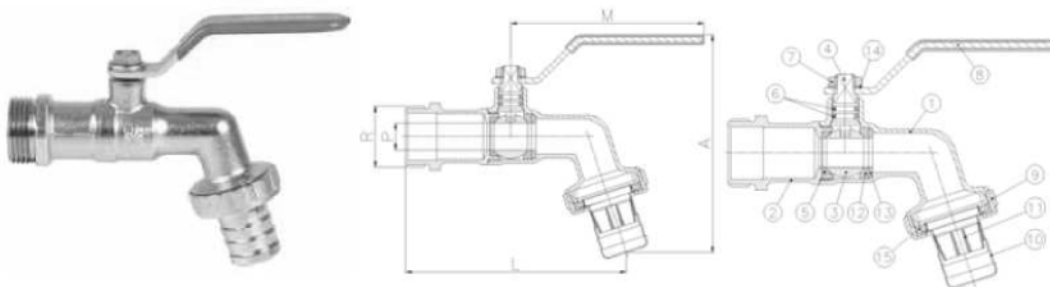

Instalacje

SIECI GAZOWE

SIECI WODOCIĄGOWE

SIECI KANALIZACYJNE

SIECI CIEPŁOWNICZE

DROGOWNICTWO

SKŁADY „KROPELEK”

SKŁADY „PECEFAL”

SKŁADY „ŻELIWIARZ”

1. 311. I. CENNIK PODSTAWOWY SIECI GAZOWE KUREK KULOWY CZERPALNY 3059

EDYCJA I 2013. STAN NA DZIEŃ 2013.01.01

Nº	Denominación / Name	Material	Acabado Superficial / Surface Treatment
1	Cuerpo / Body	Latón / Brass (CW617N)	Granallado+Cromado / Peened+Chromed
2	Tapa / Cap	Latón / Brass (CW617N)	Granallado+Cromado / Peened+Chromed
3	Esfera / Ball	Latón / Brass (CW617N)	Cromado / Chromed
4	Eje / Stem	Latón / Brass (CW617N)	Cromado / Chromed
5	Asiento / Ball seat	PTFE	-
6	Junta tórica / O-ring	NBR	-
7	Tuerca / Nut	Latón / Brass	Cromado / Chromed
8	Accionamiento / Lever Handle	Acero / Steel	Cromado / Chromed
9	Tuerca / Nut	Latón / Brass (CW617N)	Granallado+Cromado / Peened+Chromed
10	Conexión / Hose Connection	Latón / Brass	Cromado / Chromed
11	Difusor / Diffuser	Nylon	-
12	Asiento / Ball seat	PTFE	-
13	Anillo asiento / Seat ring	Latón / Brass	-
14	Arandela / Grower Washer	Acero / Steel	Galvanizado / Galvanized
15	Junta / Joint	NBR	-

Ref.	Medida / Size		PN	Dimensiones / Dimensions (mm)			Peso / Weight (g)	
	R			P	A	L		M
3059 04	½"		16	10	88	85	84	155
3059 05	¾"		16	12	95	95	84	210
3059 06	1"		16	15	112	119	98	325

INFORMACJE TECHNICZNE ORAZ WYCENY INWESTYCYJNE U NASZYCH DORADCÓW